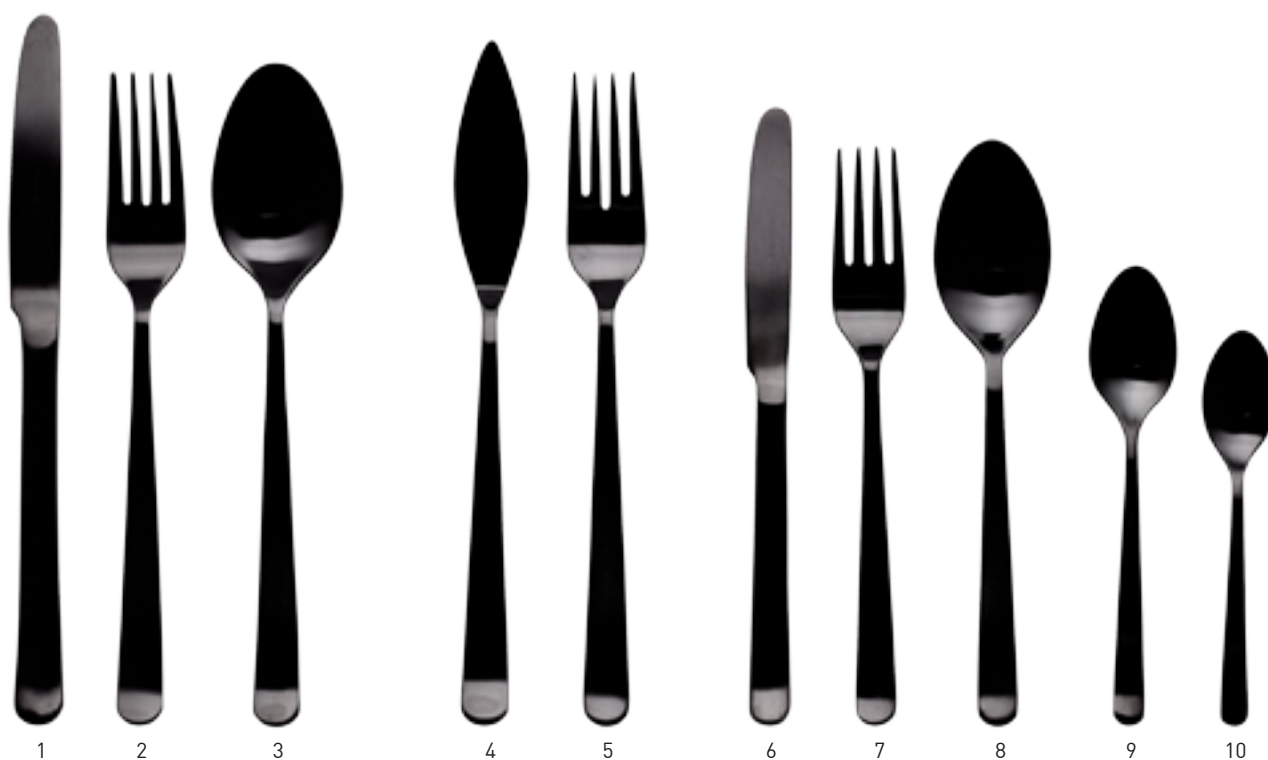

oslo nero

Made with the finest 18/10 stainless steel. Dishwasher safe

1	A0032-OS01	6u.	Oslo nero table knife	23cm	9.1"
2	A0032-OS02	6u.	Oslo nero table fork	18.5cm	7.3"
3	A0032-OS03	6u.	Oslo nero table spoon	21cm	8.3"
4	A0032-OS07	6u.	Oslo nero fish knife	22cm	8.7"
5	A0032-OS08	6u.	Oslo nero fish fork	21cm	8.3"

6	A0032-OS04	6u.	Oslo nero gastro knife	20cm	7.9"
7	A0032-OS05	6u.	Oslo nero gastro fork	18.5cm	7.3"
8	A0032-OS06	6u.	Oslo nero gastro spoon	18.5cm	7.3"
9	A0032-OS09	6u.	Oslo nero tea spoon	14.5cm	5.7"
10	A0032-OS10	6u.	Oslo nero moka spoon	12.5cm	4.9"